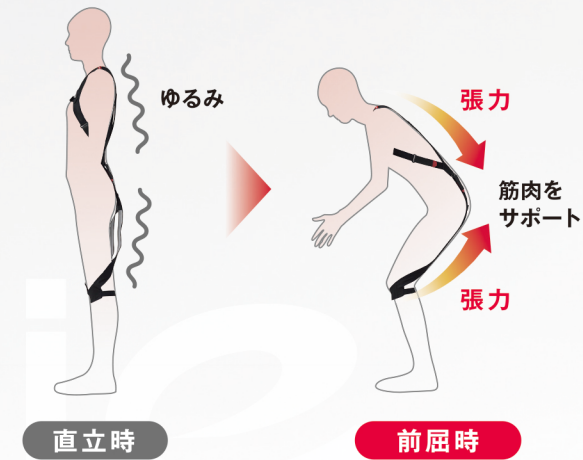

人間生活工学的機能
『必要時のみ発揮する、腰部サポート機能』

人間生活工学認証
認証番号：第 13510102 号

日本製
Made in Japan

特許・意匠
登録済

※撮影の為、衣服の上から着用しています。

腰が楽、動作も楽。 いつものツライ前屈作業が 変わる。

実はこの姿勢が
危ない!

負担の大きな前屈姿勢

前屈姿勢を維持するには、体重の約65%にあたる上半身を支える必要があります。例えば、40度の前屈姿勢で必要な背筋力は、体重の約1.5倍。このため、頻繁な前屈姿勢は筋肉疲労の蓄積につながります。

ラクニエが 腰を守るしくみ

前屈時のみサポート力を発生

ラクニエは、前屈時の背中への伸びで発生する弾性生地（エラストマー）の張力で腰を支える筋肉の負担を軽減します。腰を曲げない時や体をひねる時などはサポート力を発生しないため、過剰なサポートによる筋力の低下を防ぎます。