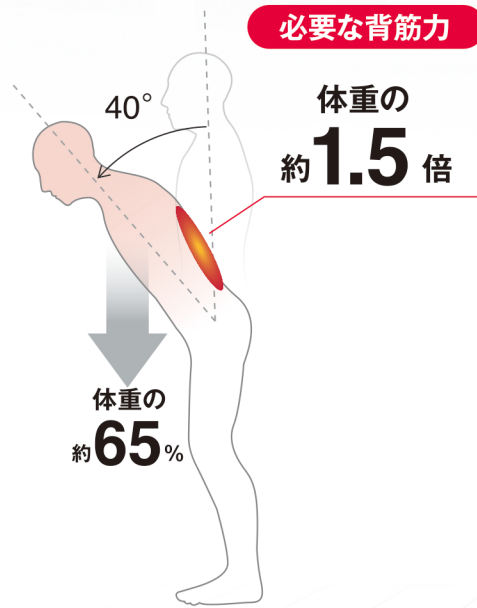

人間生活工学的機能
『必要時のみ発揮する、腰部サポート機能』

人間生活工学認証
認証番号：第 13510102 号

日本製
Made in Japan

特許・意匠
登録済

※撮影の為、衣服の上から着用しています。

腰が楽、動作も楽。 いつものツライ前屈作業が 変わる。

実はこの姿勢が
危ない!

負担の大きな前屈姿勢

前屈姿勢を維持するには、体重の約65%にあたる上半身を支える必要があります。例えば、40度の前屈姿勢で必要な背筋力は、体重の約1.5倍。このため、頻繁な前屈姿勢は筋肉疲労の蓄積につながります。

ラクニエが 腰を守るしくみ

前屈時のみサポート力を発生

ラクニエは、前屈時の背中への伸びで発生する弾性生地（エラストマー）の張力で腰を支える筋肉の負担を軽減します。腰を曲げない時や体をひねる時などはサポート力を発生しないため、過剰なサポートによる筋力の低下を防ぎます。