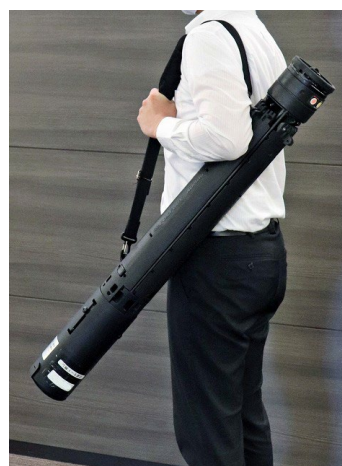

## ■バッテリー式LED投光器 Nomad 360

ライト、伸縮ポール、三脚、バッテリーが一体型のLED投光器です。重量は約11kgと軽量で、発電機やコードリールが不要のため、作業の省力化につながります。NomadはIPX7の防水性能により、大雨等の厳しい環境下での使用も可能です。照明は高・中・低・点滅モードの4段階に切り替えができ、低モードでは24時間点灯が可能です。全方位360度と正面12度範囲のスポット照射を切り替えることもできます。