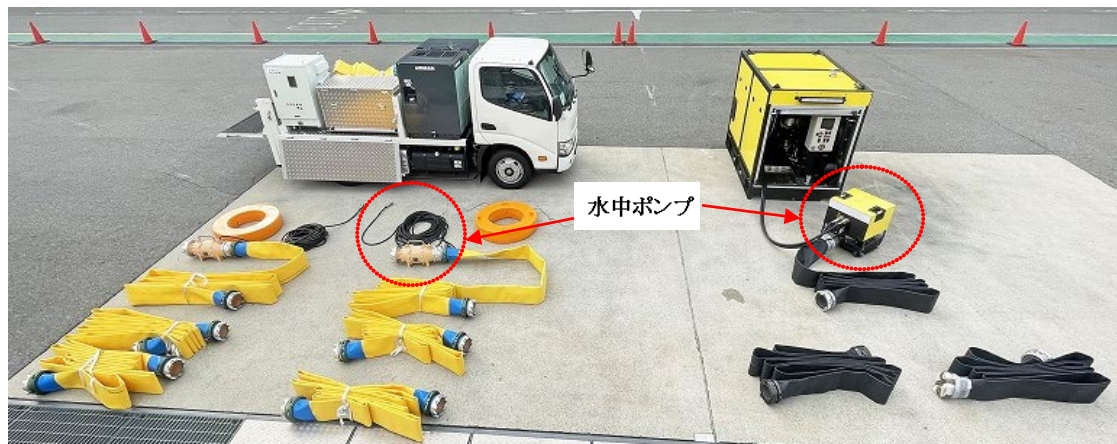

油圧駆動式排水ポンプ

■排水ポンプ(油圧駆動式・電動式)

モリタは、津波や河川氾濫などによる浸水・冠水現場での排水活動に貢献する排水ポンプユニットおよび排水ポンプ車を提供しています。今回の展示会では油圧駆動式、電動式の水中ポンプを実物展示いたします。

電動式排水ポンプ