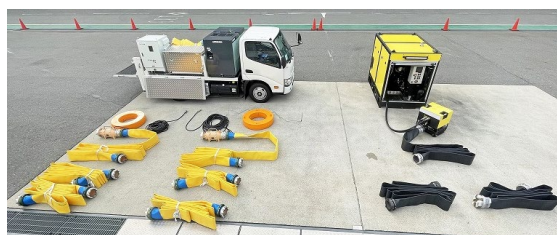

高い走破性と強力な搬送能力を誇る  
電動資機材搬送車

浸水・冠水現場での排水時に活躍する  
排水ポンプ

運搬・設置が簡単  
バッテリー式 LED 投光器

■展示会概要

【主催者】「震災対策技術展」in 仙台 実行委員会

【展示会名】「震災対策技術展」in 仙台(BOSAI EXPO)

【開催期間】2021年9月28日(火)～10月2日(土)

9月28日(火) 12:00～17:00、9月29日(水)～10月1日(金) 9:00～17:00

## ■ 電動資機材搬送車 EZ-Raider (イーゼットライダー)

「電動資機材搬送車 EZ-Raider」は、災害などにより瓦礫や土砂などが散乱する災害現場や山岳部、車両が進入できない狭い道など、資機材搬送が困難な場所で、絶大な威力を発揮します。

EZ-Raider はフロントカートとリヤカートで構成され、フロントカート(4輪)およびリヤカート(2輪)すべてのホイールには高トルク電動モータを搭載しております。連結させると最大6輪駆動となり高い走破性を発揮します。走行距離は、大容量リチウムイオン電池と回生モータにより約45km~80kmの航続距離を確保しており、積載重量はフロントカート200kg<sup>※</sup>+リヤカート250kgで最大450kg<sup>※</sup>の物資の搬送が可能です。  
※乗員重量含む

### ①油圧駆動式排水ポンプユニット

ポンプ1台で揚程20m、最大約11,000L/minの排水が可能です。従来製品では10,000L/min以上放水するためには2台以上の水中ポンプが必要ですが、ポンプの運用台数が減ることで、ポンプ設置時間・ホース延長時間の短縮、作業員の省人化に寄与します。エンジンや水中ポンプ等の装置は、ユニット内に収納されるためコンパクトで、平時は車載せずに防災倉庫などでの保管が可能です。

### ②電動式排水ポンプ車

モリタの「電動式排水ポンプ車」は、2,500L/min～30,000L/minまで幅広くラインナップしています。狭隘路や運転免許制度、排水規模など、お客様を取り巻く環境に応じて、最適な車両を選択いただけます。