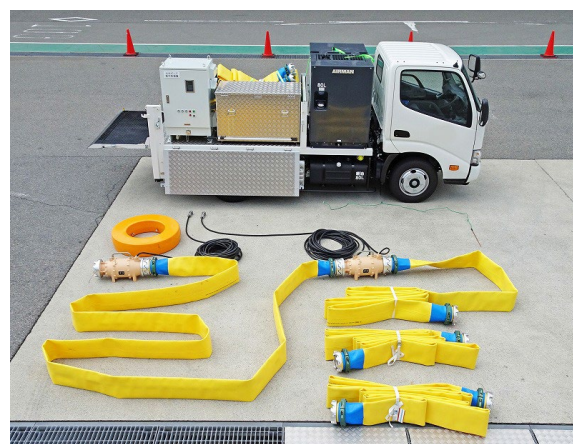

②電動式排水ポンプ車

モリタの「電動式排水ポンプ車」は、2,500L/min～30,000L/minまで幅広くラインナップしています。狭隘路や運転免許制度、排水規模など、お客様を取り巻く環境に応じて、最適な車両を選択いただけます。