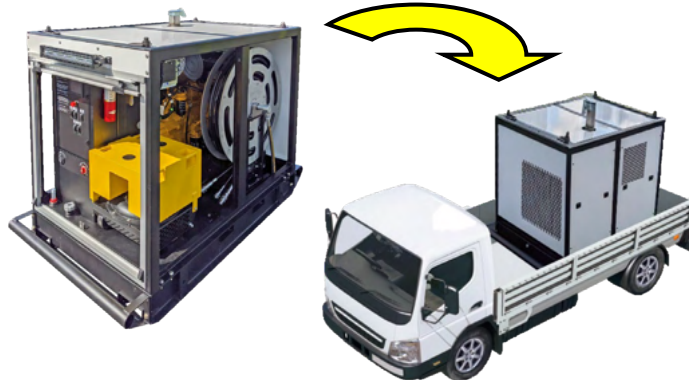

≪展示製品詳細は、下記の通りです。≫

■小型排水ポンプユニット

①河川氾濫による浸水・冠水現場での排水活動に

モリタの水中ポンプは1台で最大約 11,000L/min の排水が可能です。従来製品では 10,000L/min 以上放水するためには 2 台以上の水中ポンプが必要となりますが、ポンプの運用台数が減ることで、ポンプ設置時間・ホース延長時間の短縮、作業員の省人化に寄与します。

②火災発生時の送水活動に

大規模火災時は河川等から吸水し、遠距離送水が可能のために、大容量簡易消火栓として使用でき、水利確保の省力化にも貢献します。

また、消防車では吸水できない高落差の水源からも送水が可能で、従来の火災時の戦術を一新させます。

③軽量・コンパクトなボデー構造

「排水ポンプユニット」:

エンジンや水中ポンプなどの必要な装置は、ユニット内に収納されるためコンパクトで、平時は車載せずに防災倉庫などでの保管が可能です。

「排水ポンプ車(常時車載型)」:

排水ポンプ車両としてご検討される場合、車両総重量 3.5t 未満の小型トラックも選択できるため、普通免許で大容量の排水ポンプ車の運用が可能です。

■リチウムイオン電池搭載可搬式電源装置 With-e

屋内・外で使用できる大容量でパワフルな可搬式バッテリーです。バッテリー容量が 3,100Wh、出力が2,100VAと大容量かつ高出力の With-e は、給電時の騒音や排ガスの心配がなく、IPX3 の防水性能により小雨の中でも使用が可能で、自治体の災害対応や企業の BCP 対策だけでなく日頃の作業でも活躍できます。

専用ハンドトラックで持ち運びも簡単

■自立式 LED 投光器 Nomad 360

ライト、伸縮ポール、三脚、バッテリーが一体型の LED 投光器です。重量は約 11kg と軽量で、発電機やコードリールが不要のため、作業の省力化につながります。Nomad は IPX7 の防水性能により、大雨等の厳しい環境下での使用も可能です。照明は小・中・大・点滅モードの 4 段階に切り替えができ、小モードでは 24 時間点灯が可能です。全方位 360 度と正面 12 度範囲のスポット照射を切り替えることもできます。