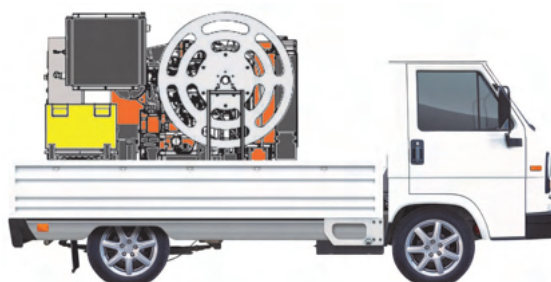

≪展示製品詳細は、下記の通りです。≫

■小型排水ポンプユニット

①河川氾濫による浸水・冠水現場での排水活動に

モリタの水中ポンプは1台で最大約 11,000L/min の排水が可能です。従来製品では 10,000L/min 以上放水するためには 2 台以上の水中ポンプが必要となりますが、ポンプの運用台数が減ることで、ポンプ設置時間・ホース延長時間の短縮、作業員の省人化に寄与します。

②火災発生時の送水活動に

大規模火災時は河川等から吸水し、遠距離送水が可能のために、大容量簡易消火栓として使用でき、水利確保の省力化にも貢献します。

また、消防車では吸水できない高落差の水源からも送水が可能で、従来の火災時の戦術を一新させます。

③軽量・コンパクトなボデー構造

「排水ポンプユニット」:

エンジンや水中ポンプなどの必要な装置は、ユニット内に収納されるためコンパクトで、平時は車載せずに防災倉庫などでの保管が可能です。

「排水ポンプ車(常時車載型)」:

排水ポンプ車両としてご検討される場合、車両総重量 3.5t 未満の小型トラックも選択できるため、普通免許で大容量の排水ポンプ車の運用が可能です。

■リチウムイオン電池搭載可搬式電源装置 With-e

屋内・外で使用できる大容量でパワフルな可搬式バッテリーです。バッテリー容量が 3,100Wh、出力が2,100VAと大容量かつ高出力の With-e は、給電時の騒音や排ガスの心配がなく、IPX3 の防水性能により小雨の中でも使用が可能で、自治体の災害対応や企業の BCP 対策だけでなく日頃の作業でも活躍できます。

専用ハンドトラックで持ち運びも簡単

■自立式 LED 投光器 Nomad 360

ライト、伸縮ポール、三脚、バッテリーが一体型の LED 投光器です。重量は約 11kg と軽量で、発電機やコードリールが不要のため、作業の省力化につながります。Nomad は IPX7 の防水性能により、大雨等の厳しい環境下での使用も可能です。照明は小・中・大・点滅モードの 4 段階に切り替えができ、小モードでは 24 時間点灯が可能です。全方位 360 度と正面 12 度範囲のスポット照射を切り替えることもできます。