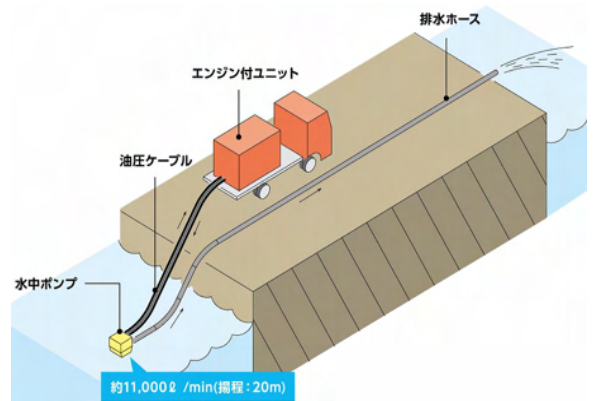

≪展示製品詳細は、下記の通りです。≫

■小型排水ポンプユニット

①河川氾濫による浸水・冠水現場での排水活動に

モリタの水中ポンプは1台で最大約 11,000L/min の排水が可能です。従来製品では 10,000L/min 以上放水するためには 2 台以上の水中ポンプが必要となりますが、ポンプの運用台数が減ることで、ポンプ設置時間・ホース延長時間の短縮、作業員の省人化に寄与します。

②火災発生時の送水活動に