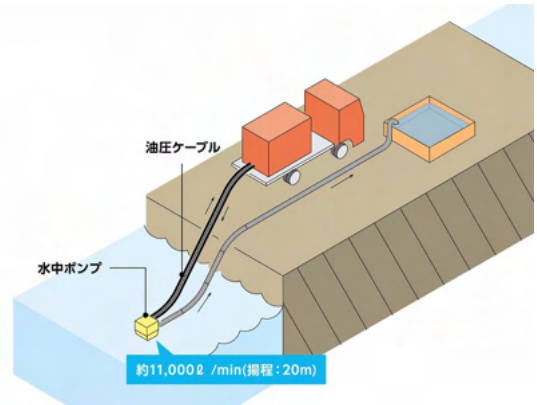

②火災発生時の送水活動に

大規模火災時は河川等から吸水し、遠距離送水が可能のために、大容量簡易消火栓として使用でき、水利確保の省力化にも貢献します。

また、消防車では吸水できない高落差の水源からも送水が可能で、従来の火災時の戦術を一新させます。