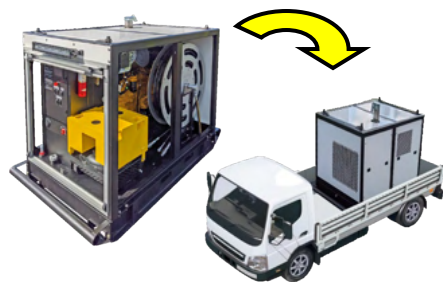

浸水・冠水現場での排水時に活躍する
小型排水ポンプユニット

災害時の電源確保に
リチウムイオン電池搭載可搬式電源装置

運搬・設置が簡単
バッテリー式 LED 投光器

当社は、「人と地球のいのちを守る」というスローガンのもと、「総合防災ソリューション企業」を目指し、災害の場面ごとに必要な製品・サービスを提供して参ります。

■展示会概要

- 【主催者】 一般社団法人日本能率協会(JMA)
- 【展示会名】 災害リスク対策推進展 九州
- 【開催期間】 2021年6月16日(水)～17日(木)9:30～16:30
- 【会場】 マリンメッセ福岡(福岡県福岡市) 小間番号:S-10 (救助・BCPゾーン)
- 【入場】 無料(完全事前登録制)
- 【公式 Web】 <http://www.jma.or.jp/hafp/disasters/index.html>
- 【実物展示】 水害対策製品:小型排水ポンプユニット
被災地支援製品:リチウムイオン電池搭載可搬式電源装置、自立式 LED 投光器
- 【パネル展示】 移動式トイレカー、大容量泡放射システム、ハイブリッド発電システム、多目的支援車
- 【映像放映】 救助用エアボート、電動資機材搬送車、小型オフロード車、救助資機材

≪展示製品詳細は、下記の通りです。≫

■小型排水ポンプユニット

①河川氾濫による浸水・冠水現場での排水活動に

モリタの水中ポンプは1台で最大約 11,000L/min の排水が可能です。従来製品では 10,000L/min 以上放水するためには 2 台以上の水中ポンプが必要となりますが、ポンプの運用台数が減ることで、ポンプ設置時間・ホース延長時間の短縮、作業員の省人化に寄与します。

②火災発生時の送水活動に

大規模火災時は河川等から吸水し、遠距離送水が可能のために、大容量簡易消火栓として使用でき、水利確保の省力化にも貢献します。

また、消防車では吸水できない高落差の水源からも送水が可能で、従来の火災時の戦術を一新させます。

③軽量・コンパクトなボデー構造

「排水ポンプユニット」:

エンジンや水中ポンプなどの必要な装置は、ユニット内に収納されるためコンパクトで、平時は車載せずに防災倉庫などでの保管が可能です。

「排水ポンプ車(常時車載型)」:

排水ポンプ車両としてご検討される場合、車両総重量 3.5t 未満の小型トラックも選択できるため、普通免許で大容量の排水ポンプ車の運用が可能です。

■リチウムイオン電池搭載可搬式電源装置 With-e

屋内・外で使用できる大容量でパワフルな可搬式バッテリーです。バッテリー容量が 3,100Wh、出力が2,100VAと大容量かつ高出力の With-e は、給電時の騒音や排ガスの心配がなく、IPX3 の防水性能により小雨の中でも使用が可能で、自治体の災害対応や企業の BCP 対策だけでなく日頃の作業でも活躍できます。