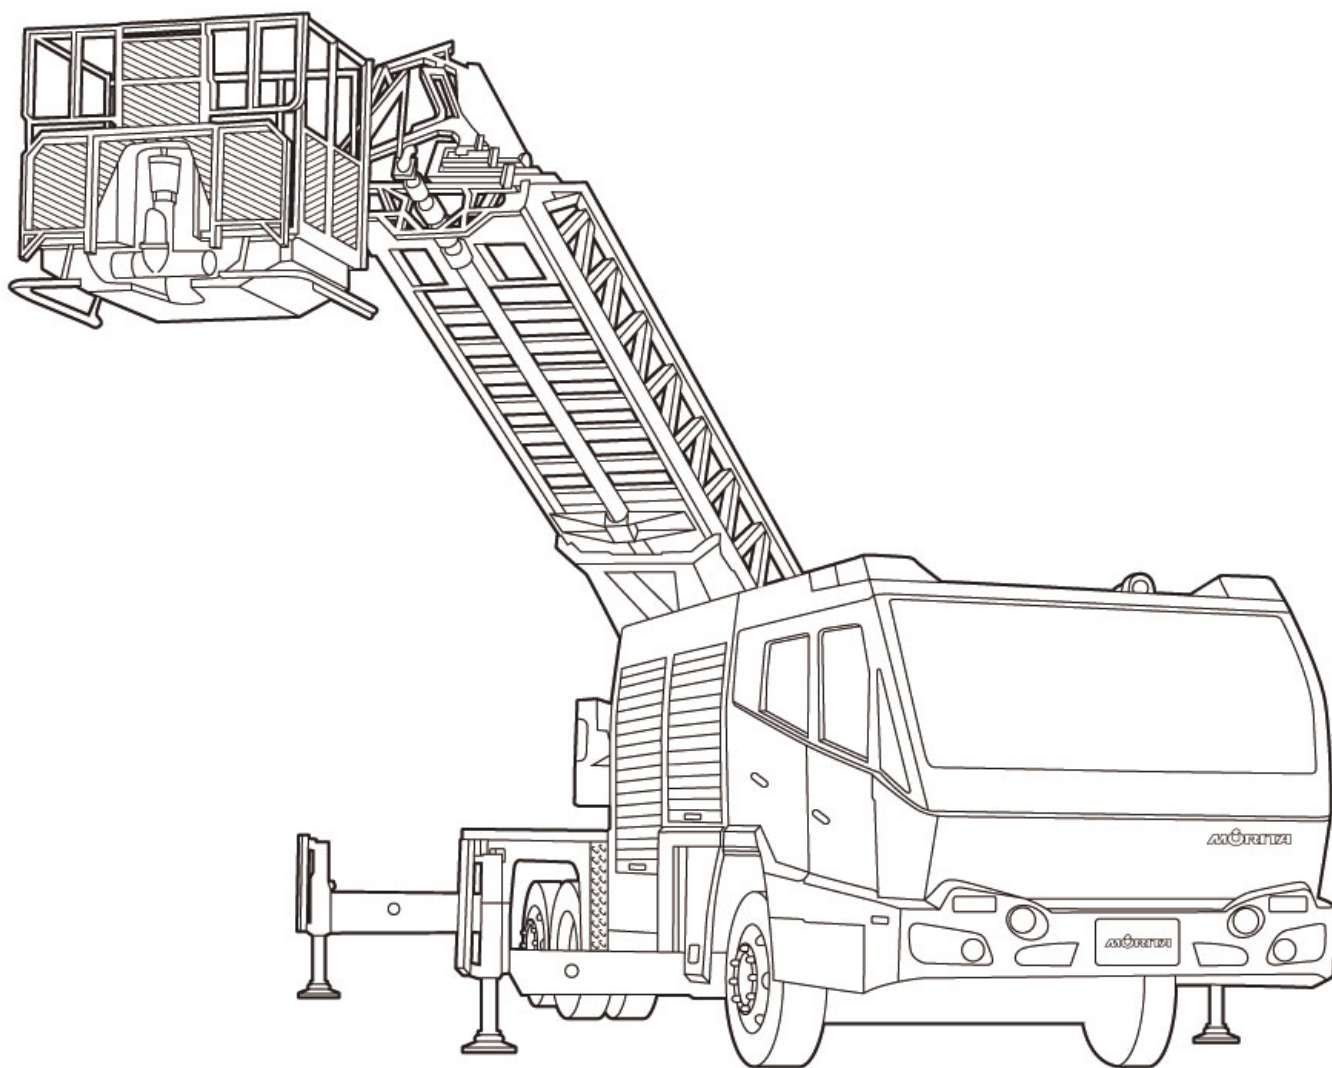

MLJSH5-30W

水路付先端屈折式はしご車

人と地球のいのちを守る

MURITA

株式会社モリタ