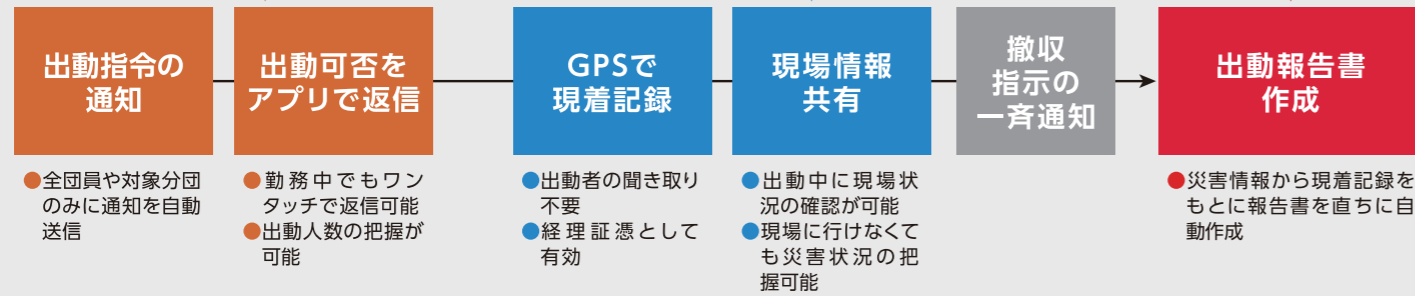

団員の参集状況や位置情報、現場の動画を地図上にマッピング。参集の通知と現場情報を全て確認できます。

消防団出動報告書の自動作成など、
出動報告のDX化が可能です。
(特許7083554)

導入したら…

訓練や防火指導などの日程調整を一括管理。幹部団員により提出された報告書の承認作業もアプリ内で完結。

時給・日給の計算、課税・非課税の計算、源泉徴収の算出及び発行が可能です。

消防団活動フロー

その他の機能
幹部消防団員への連絡/
全消防団員へのお知らせ/PDFデータのやり取り/スケジュール管理

災害対策本部向け機能

アプリから報告された情報を一元管理

- 人員が多い団員の目と耳の情報を見える化。現場の動画や情報を地図上にマッピングし、転戦指示や被害情報の入力が可能。
- 消防団員がアプリから報告した状況に対策本部側のモニター画面で一括表示。

水利情報・車両動態管理

CSVで管理している水利情報をアプリに登録し、現場周辺の水利情報を確認。消火栓、防火水槽など水利の形式・容量や、常備・団の車両位置も表示可能。