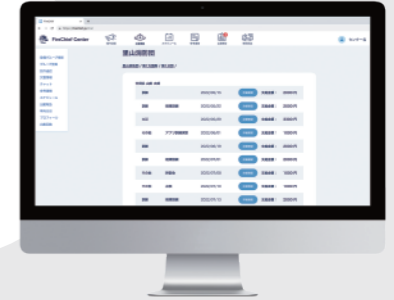

団員の参集状況や位置情報、現場の動画を地図上にマッピング。参集の通知と現場情報を全て確認できます。

消防団出動報告書の自動作成など、
出動報告のDX化が可能です。
(特許7083554)

導入したら…

訓練や防火指導などの日程調整を一括管理。幹部団員により提出された報告書の承認作業もアプリ内で完結。

時給・日給の計算、課税・非課税の計算、源泉徴収の算出及び発行が可能です。

消防団活動フロー

その他の機能
幹部消防団員への連絡/
全消防団員へのお知らせ/PDFデータのやり取り/スケジュール管理

災害対策本部向け機能

アプリから報告された情報を一元管理

- 人員が多い団員の目と耳の情報を見える化。現場の動画や情報を地図上にマッピングし、転戦指示や被害情報の入力が可能。
- 消防団員がアプリから報告した状況に対策本部側のモニター画面で一括表示。

水利情報・車両動態管理

CSVで管理している水利情報をアプリに登録し、現場周辺の水利情報を確認。消火栓、防火水槽など水利の形式・容量や、常備・団の車両位置も表示可能。