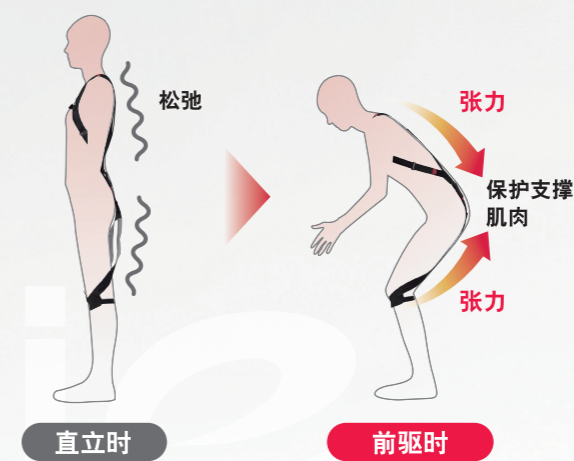

www.morita119.com/cn/

※为了方便拍摄，将护腰服穿在了衣服外面。

腰舒服了, 动作也轻松。 辛苦的前屈作业将有所改变。

其实这个姿势很危险! 负担大的前屈姿势

为了保持前屈姿势, 需要支撑约为体重65%的上半身的重量。如果保持40度的前屈姿势, 需要的背部肌肉力量约为体重的1.5倍。因此, 频繁的前屈姿势, 会造成肌肉疲劳的不断积累。

rakunie (乐酷你耶) 的护腰原理 仅在前驱时产生支撑力

rakunie (乐酷你耶) 在前驱时背部会拉伸, 通过此时产生的弹性面料的张力来支撑腰部, 减轻肌肉负担。不弯腰时以及扭转身体时不会产生支撑力, 所以能够防止过多的支撑力造成肌力衰减。

确实的支撑效果 保护支撑两种肌肉, 让您“轻松工作”

在将货物 (男性10kg, 女性6kg) 从膝盖高度拿到腰部高度的实验中, 通过穿着rakunie (乐酷你耶), 可以确认支撑前屈姿势的竖脊肌和股二头肌的负担都减少了平均17%。通过支撑这两部分的肌肉, 前屈作业就会变得轻松。

※Morita Holdings技术研究所调查结果

竖脊肌的负担
平均减少17%

股二头肌的负担
平均减少17%

6个特色

1 超轻量

专注于功能性, 将材料精减到极限, 实现了超轻量目标。

2 穿脱简单

只要配合自己身型调整过一次, 就可以30秒左右简单完成穿着。