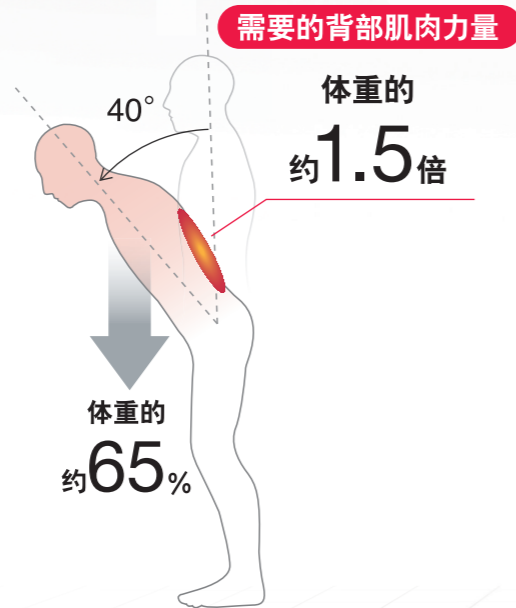

www.morita119.com/cn/

※为了方便拍摄，将护腰服穿在了衣服外面。

腰舒服了, 动作也轻松。 辛苦的前屈作业将有所改变。

其实这个姿势很危险! 负担大的前屈姿势

为了保持前屈姿势, 需要支撑约为体重65%的上半身的重量。如果保持40度的前屈姿势, 需要的背部肌肉力量约为体重的1.5倍。因此, 频繁的前屈姿势, 会造成肌肉疲劳的不断积累。

rakunie (乐酷你耶) 的护腰原理 仅在前驱时产生支撑力

※Morita Holdings技术研究所调查结果

竖脊肌的负担
平均减少17%

股二头肌的负担
平均减少17%

6个特色

1 超轻量

专注于功能性, 将材料精减到极限, 实现了超轻量目标。

2 穿脱简单

只要配合自己身型调整过一次, 就可以30秒左右简单完成穿着。